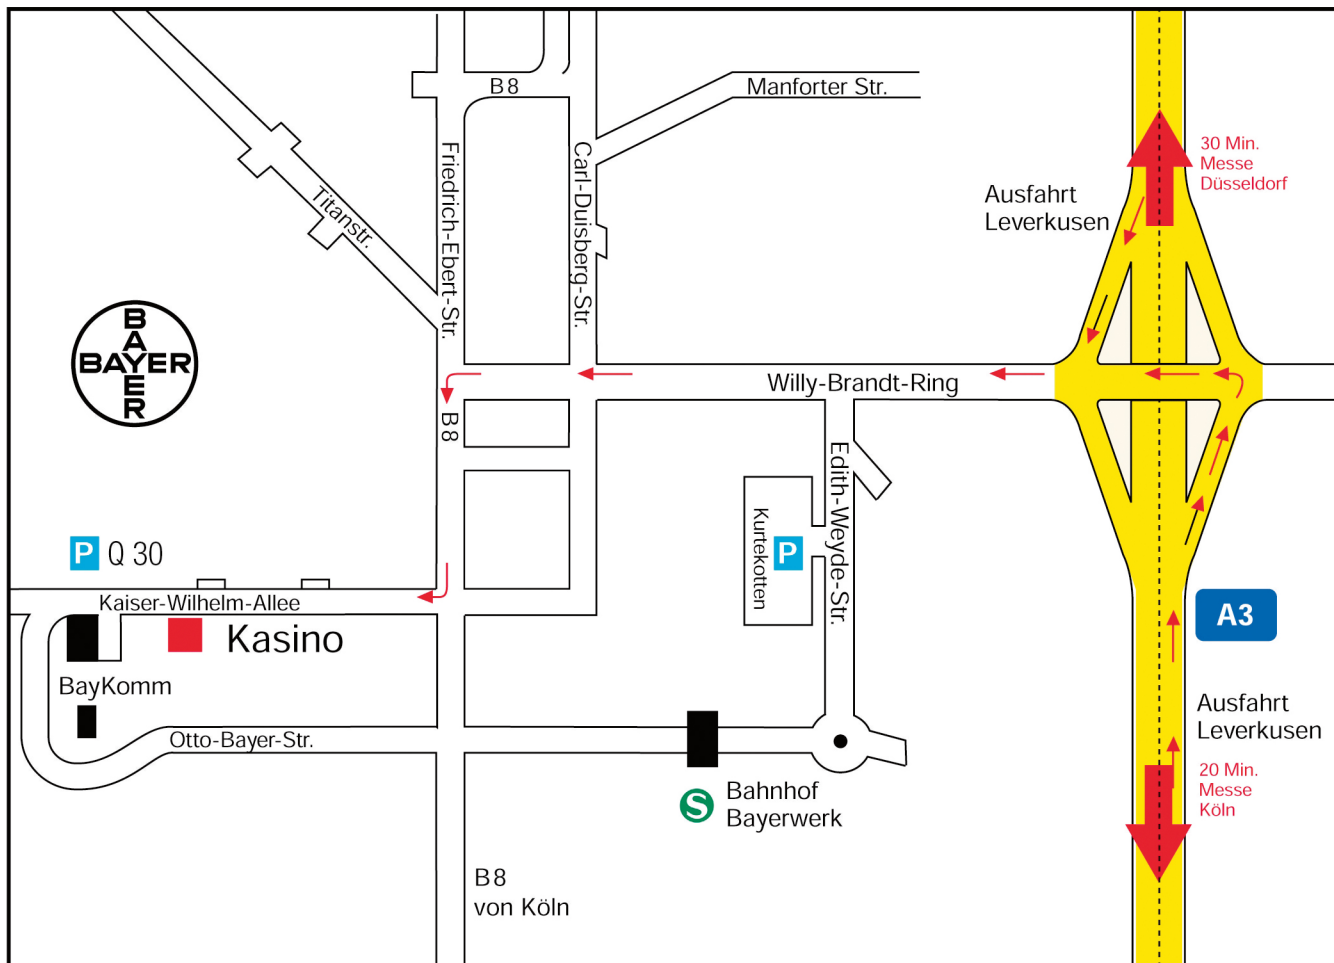

Anfahrt Kasino Leverkusen

Schnell zu erreichen

Die zentrale Lage am herrlichen Carl-Duisberg-Park in Leverkusen und die Nähe zu den Rheinmetropolen Köln und Düsseldorf macht das Bayer-Kasino zum idealen Standort, der auf allen Verkehrswegen schnell zu erreichen ist.