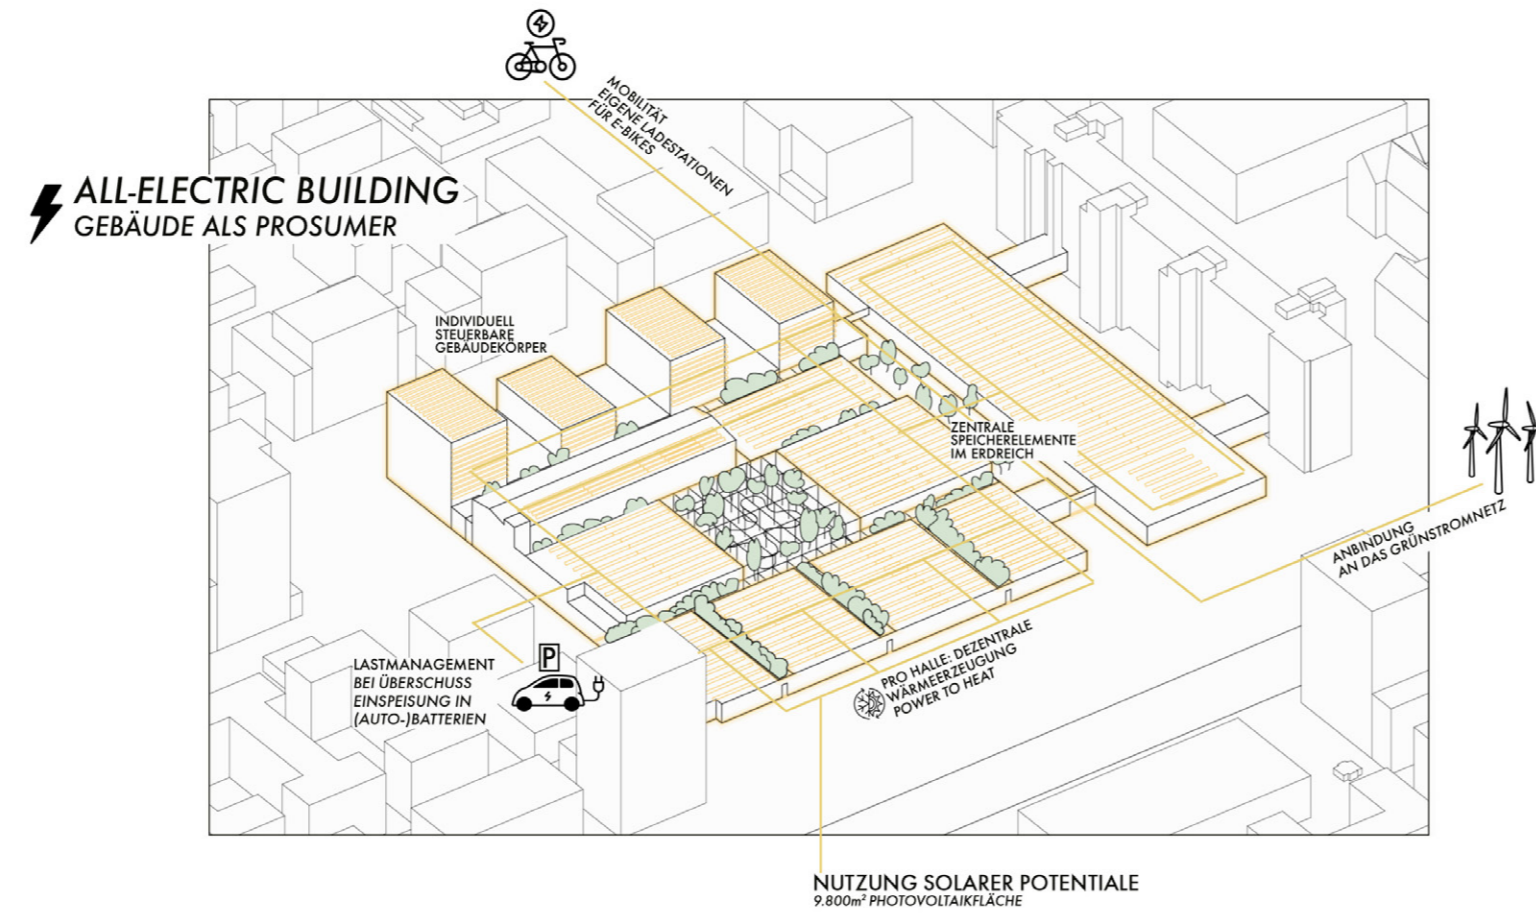

# TRANSFORMATION UMSCHALTEN

Transformation der  
Schaltwerkhallen  
in der neuen Siemens-  
stadt<sup>2</sup> in Berlin

Jury 24./25.3.2022

BLICK IN DIE HALLE. ARBEITSPLÄTZE MIT BLICK IN DEN GRÜNRAUM.

# WO ZUKUNFT WURZELT

BLICK IN DEN INNENHOF. EIN VIELSEITIGER ORT IM HERZEN DER SCHALTWERKHALLEN.