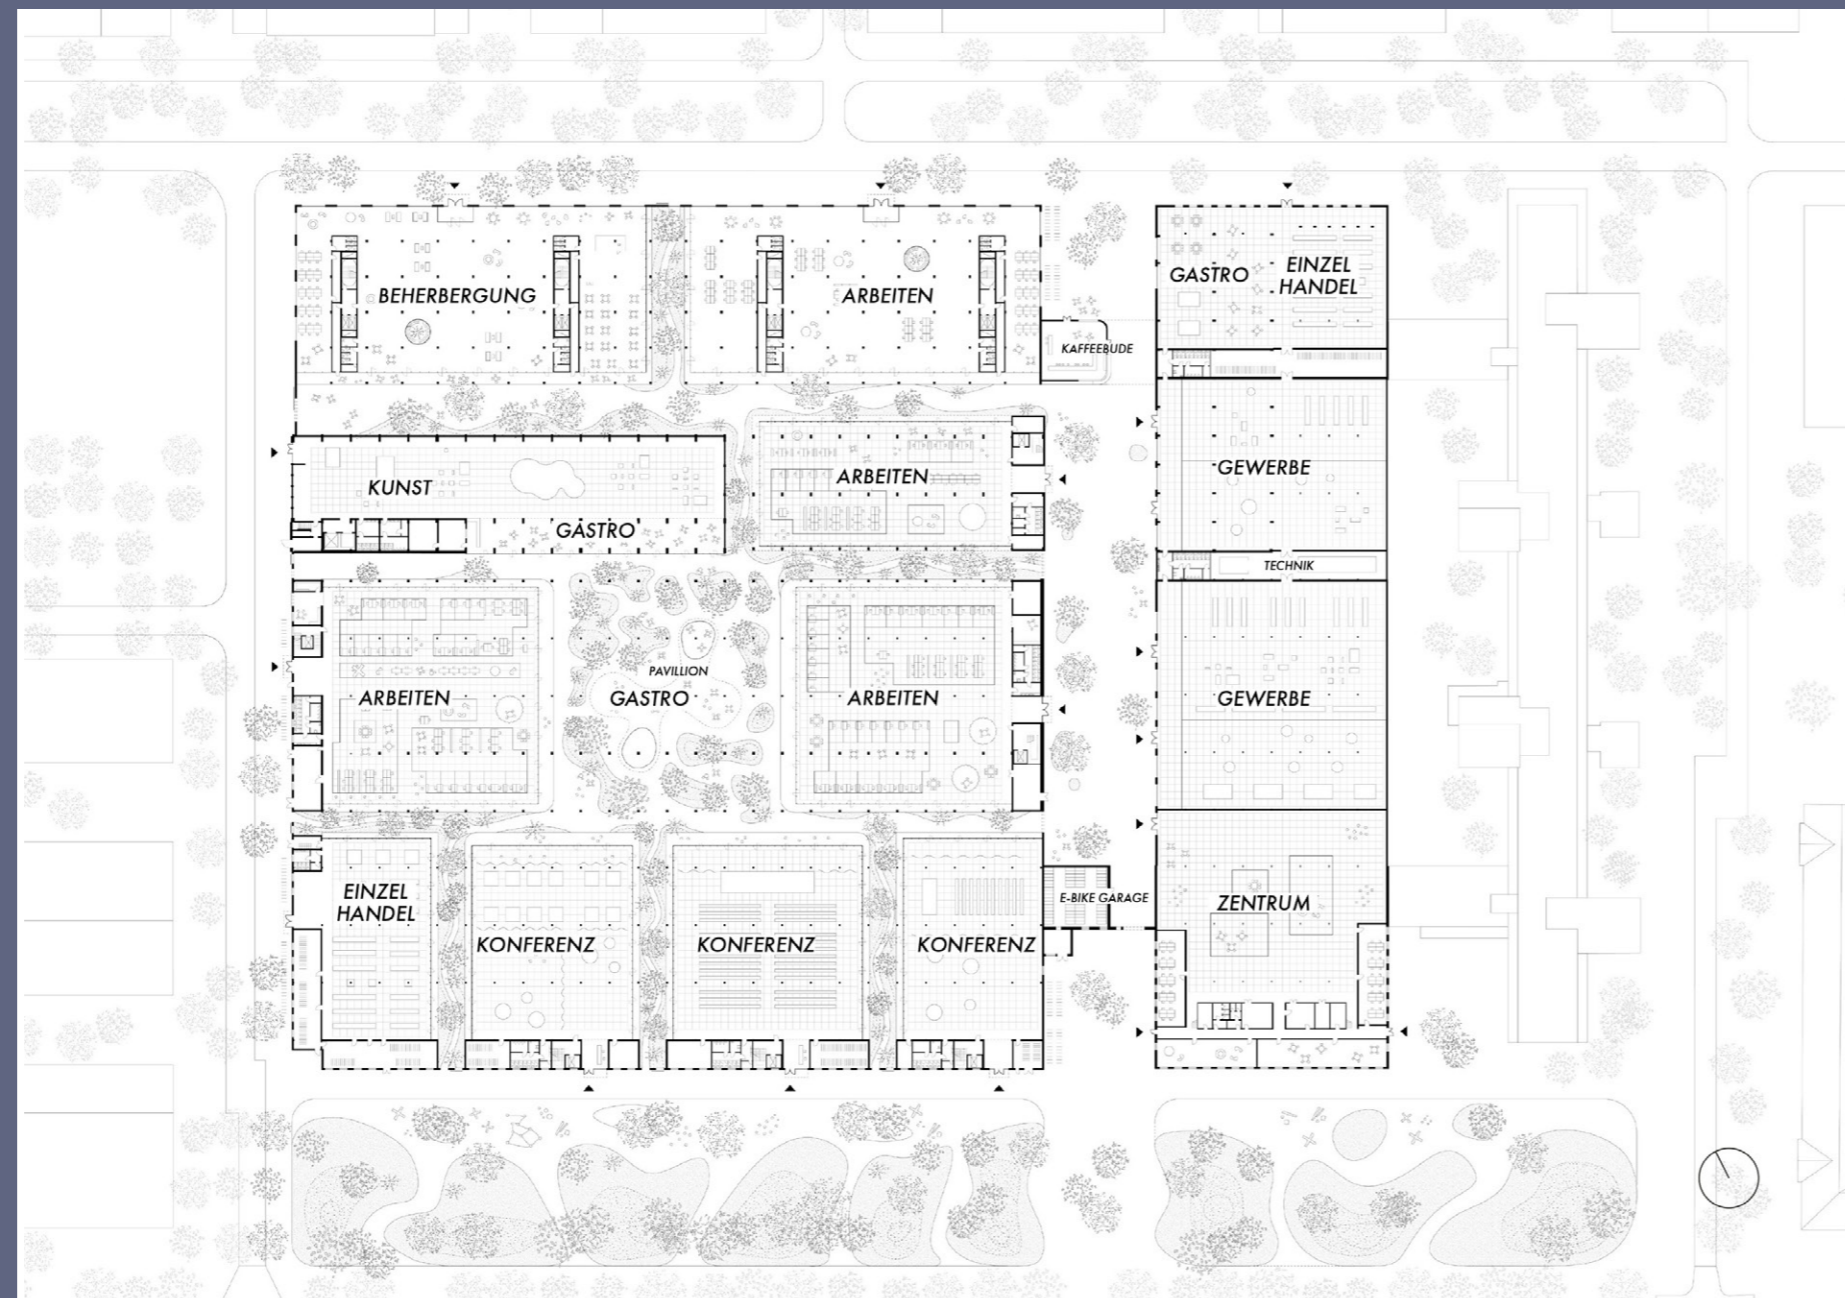

# TRANSFORMATION UMSCHALTEN

Transformation der  
Schaltwerkhallen  
in der neuen Siemens-  
stadt<sup>2</sup> in Berlin

Jury 24./25.3.2022

BLICK IN DIE HALLE. ARBEITSPLÄTZE MIT BLICK IN DEN GRÜNRAUM.

# WO ZUKUNFT WURZELT

BLICK IN DEN INNENHOF. EIN VIELSEITIGER ORT IM HERZEN DER SCHALTWERKHALLEN.